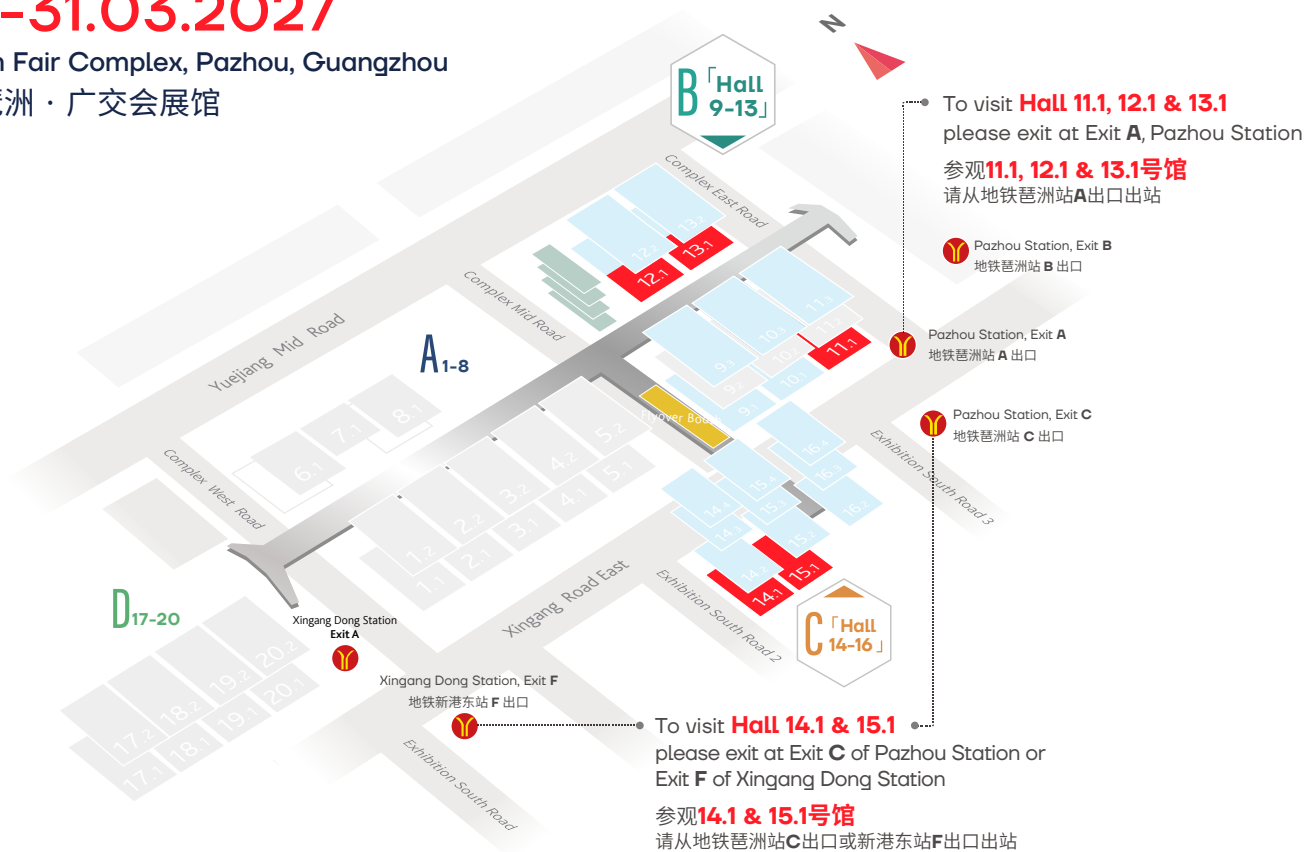

28.-31.03.2027

Canton Fair Complex, Pazhou, Guangzhou
广州琶洲·广交会展馆

International Halls / Zones

11.1 International Zone – Woodworking Machinery

Woodworking Machinery / Tools / Other Machinery

12.1 International Zone – Machinery

Cutting Machinery / Sewing Machinery /
Woodworking Machinery

13.1 International Zone – Mattress & Sewing Machinery

Latex, Foam and other Upholstery Machinery

14.1 International Hall – Hardware, Textiles & Materials

国际馆/国际区

国际区 - 木工机械馆

木工机械 / 刀具 / 其它机械

国际区 - 综合机械馆

切割机械 / 缝纫机械 / 木工机械

国际区 - 软体机械馆

乳胶、海绵及其它软体机械

国际馆 - 五金及辅料综合展区

注：主办方保留展馆分布图变动权力，以现场公布为准