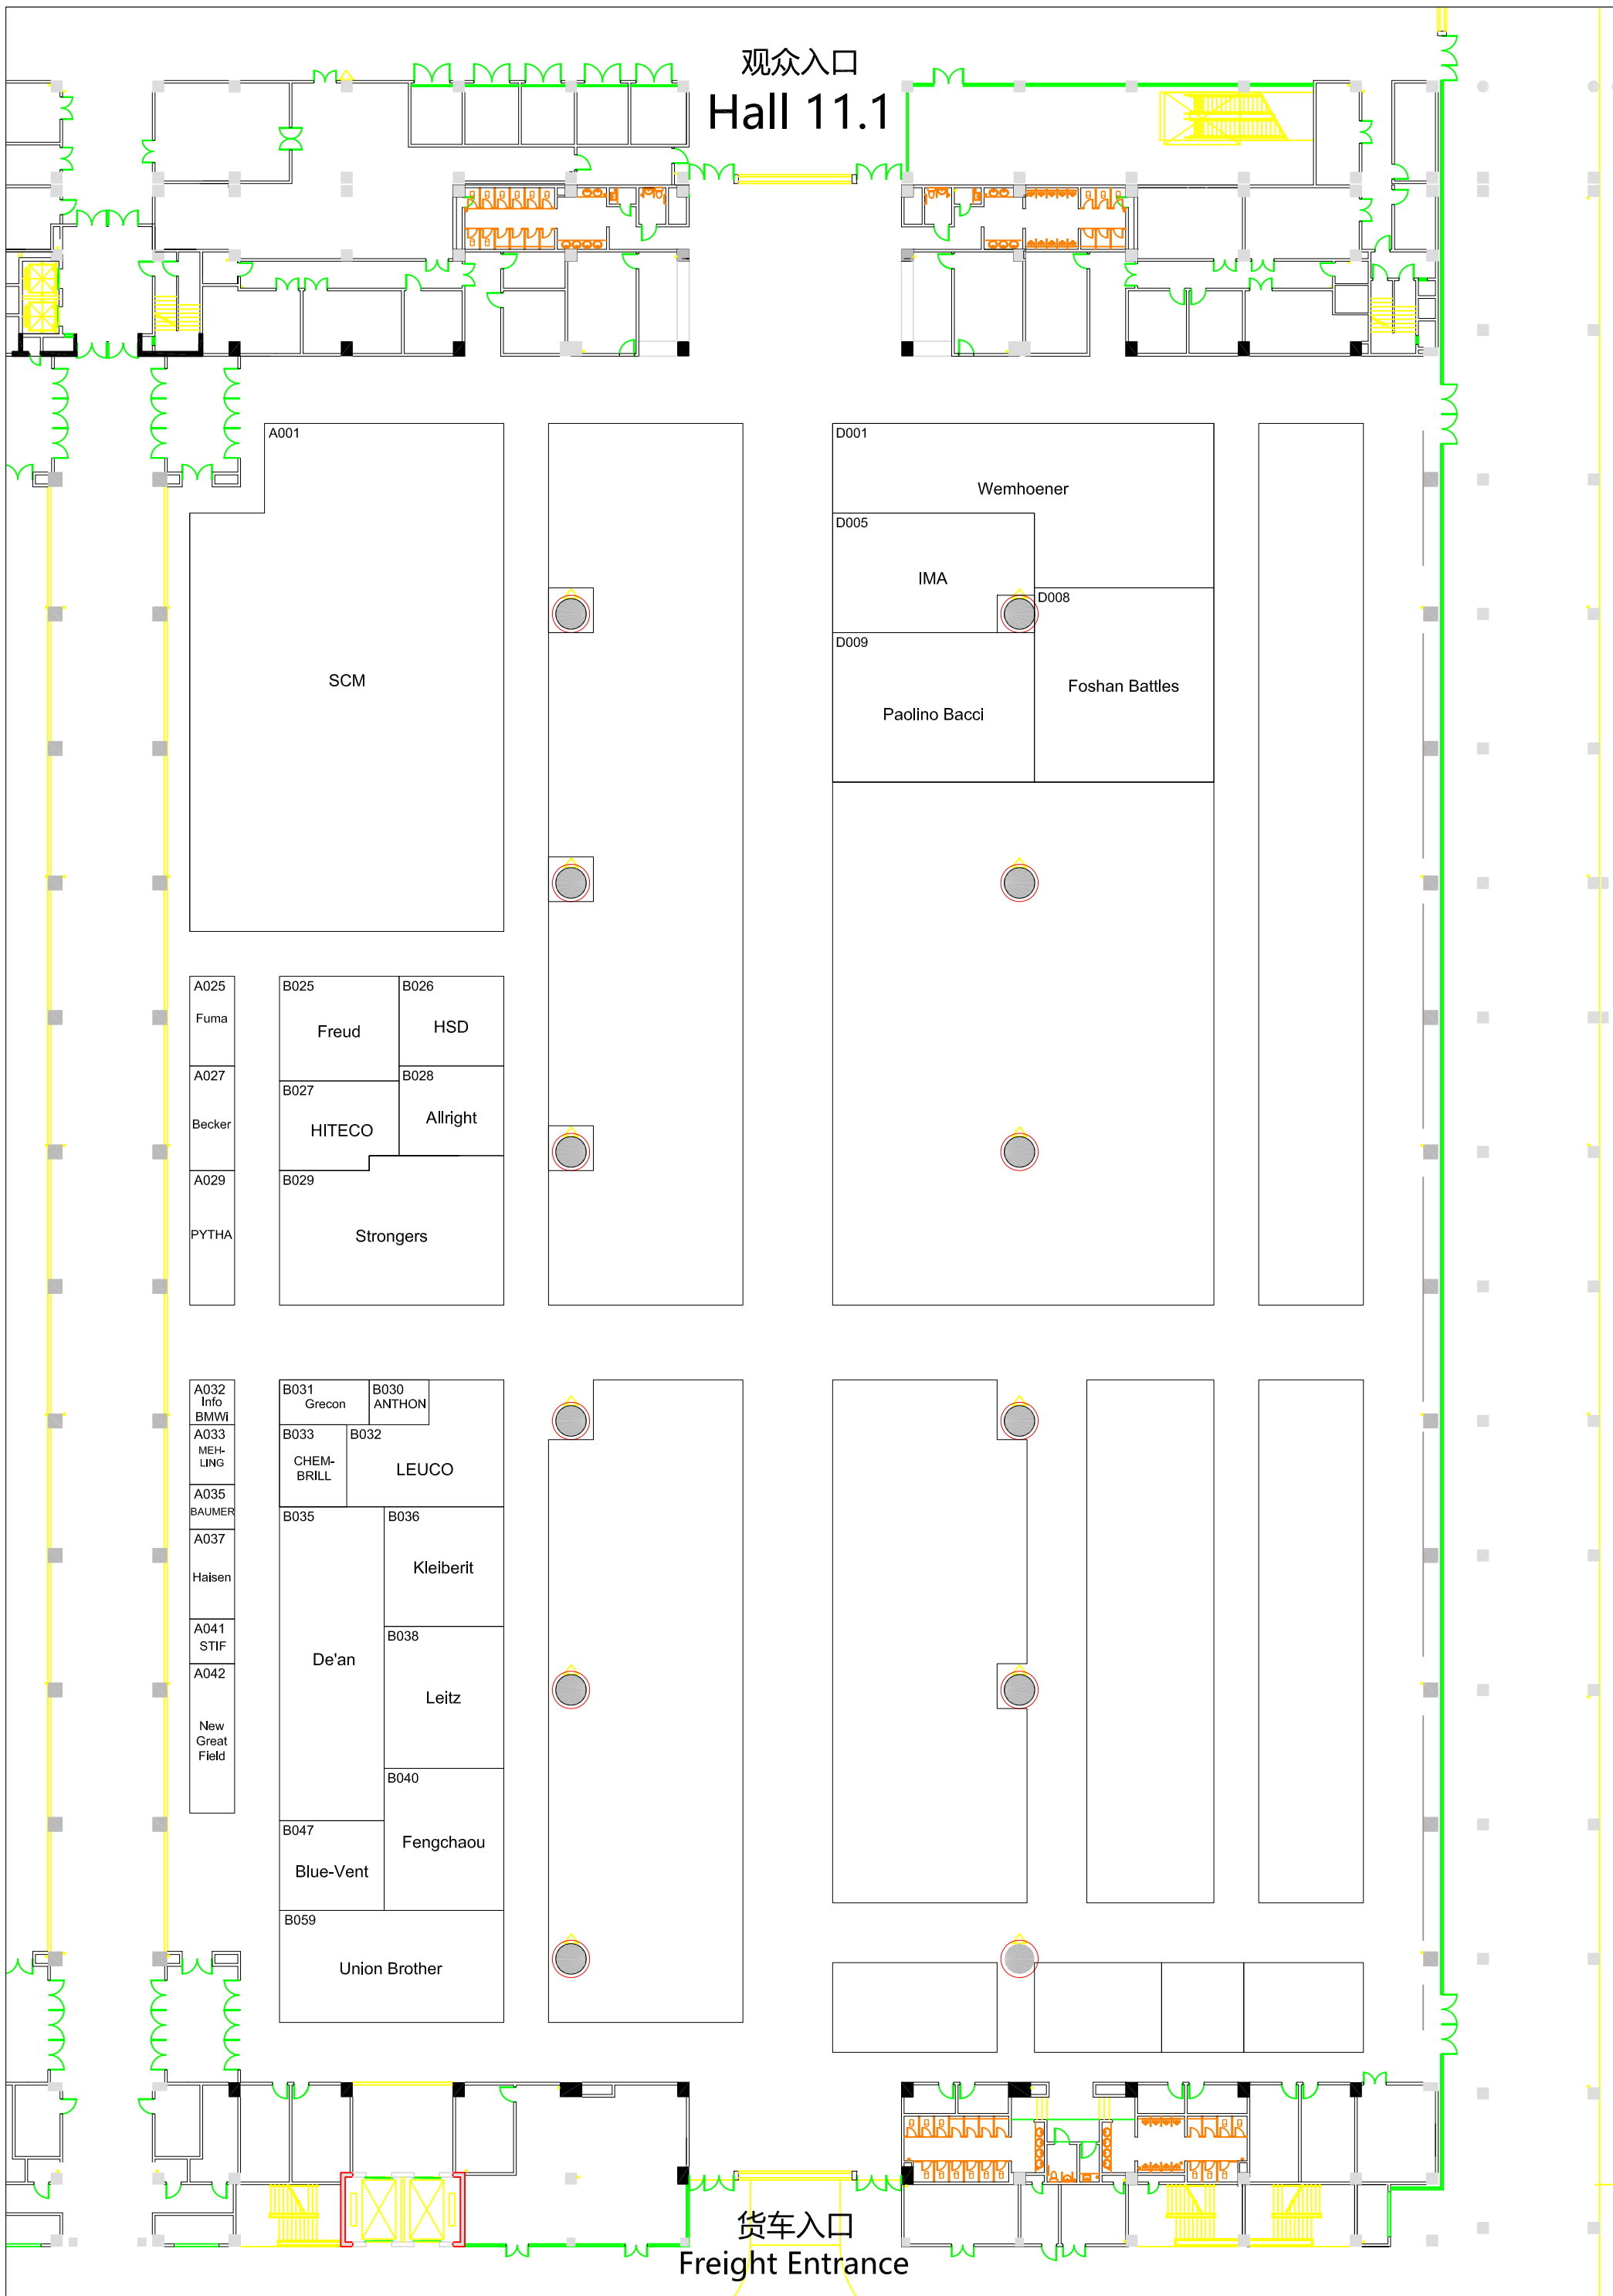

观众入口
Hall 11.1

货车入口
Freight Entrance